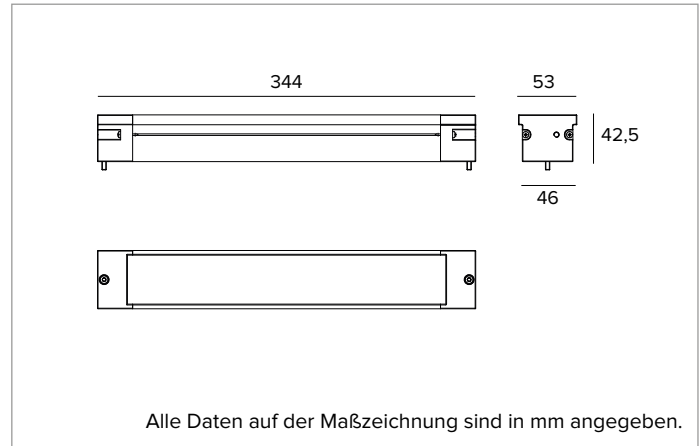

1E4323 | JEDI COMPACT Outdoor RGBW Einbauleuchten

LED-Einbau-Stableuchte für RGBW-LEDs

Die fotometrischen Werte der Leuchte sind auf den folgenden Seiten aufgeführt

Alle Daten auf der Maßzeichnung sind in mm angegeben.

Gehäuse aus eloxiertem extrudiertem Aluminium 15µ. Flache Abdeckung aus 5mm dickem extra klarem Glas.

Farbe und Oberfläche: Aluminium

Abmessungen: L=344mm

Gewicht: 1,05Kg

Version: EXTERNER TREIBER

Schutzart: IP66,IP67,IP68,IP69